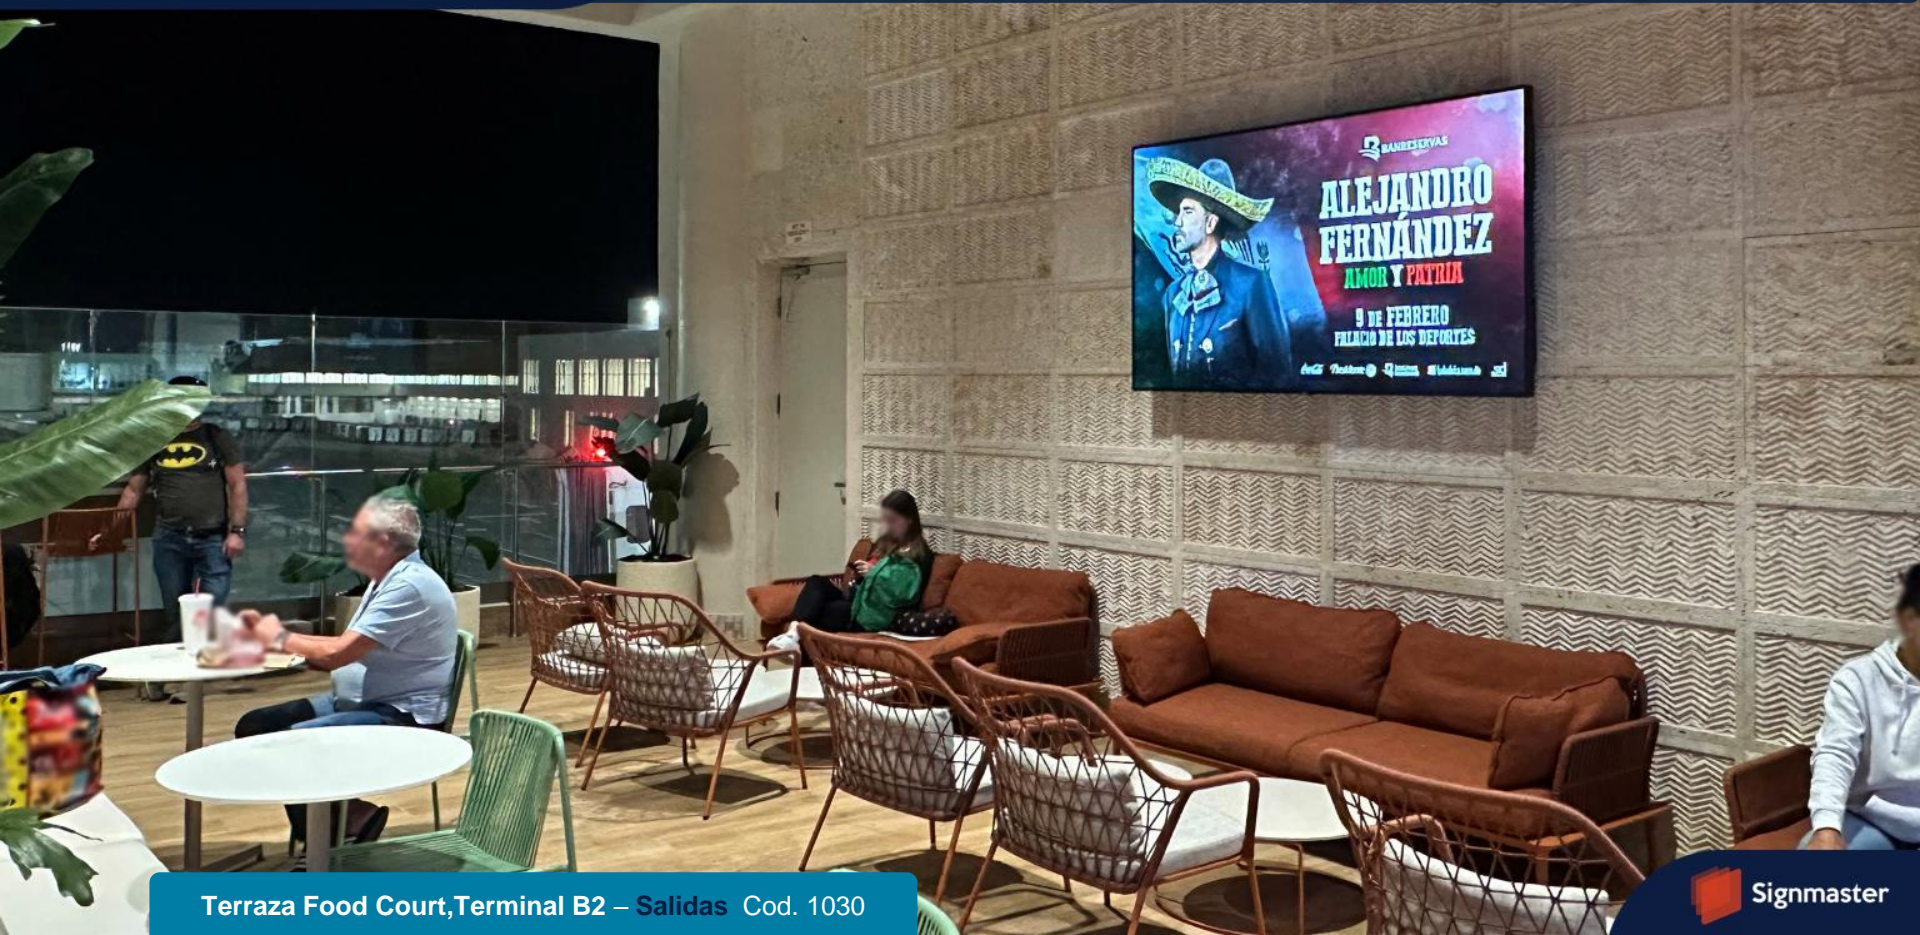

PANTALLAS LED

AEROPUERTO PUNTA CANA

768 X 1152 PÍXELES
(ANCHO X ALTO)

8 SEGUNDOS
DURACIÓN DEL SPOT

1080 REPRODUCCIONES
DIARIAS

1:20 MINUTOS
CICLO REPETICIONES

6.5'x 9.8' PIES
2x3 m

PANTALLAS LCD 86"

AEROPUERTO PUNTA CANA

1920 X 1080 PÍXELES
(ANCHO X ALTO)

1080 REPRODUCCIONES
REPRODUCCIONES DIARIAS

8 SEGUNDOS
DURACIÓN DEL SPOT

1:20 MINUTOS
CICLO REPETICIONES

Terraza Food Court, Terminal B2 – Salidas Cod. 1030