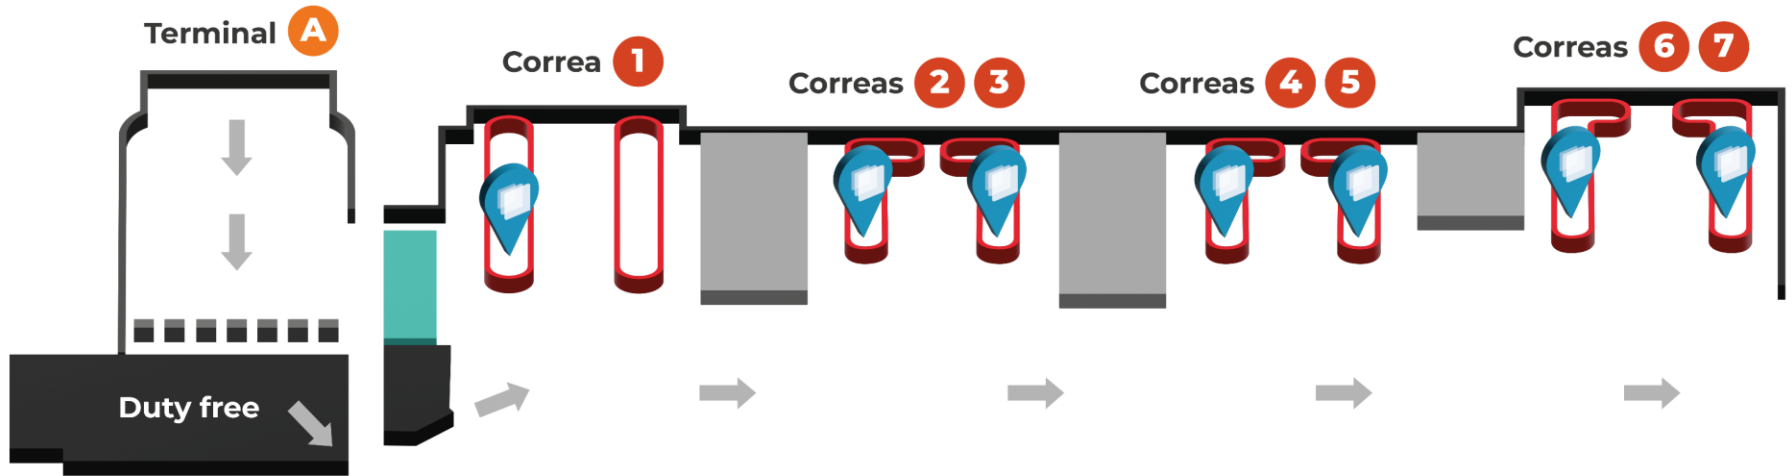

Mapa de ubicaciones