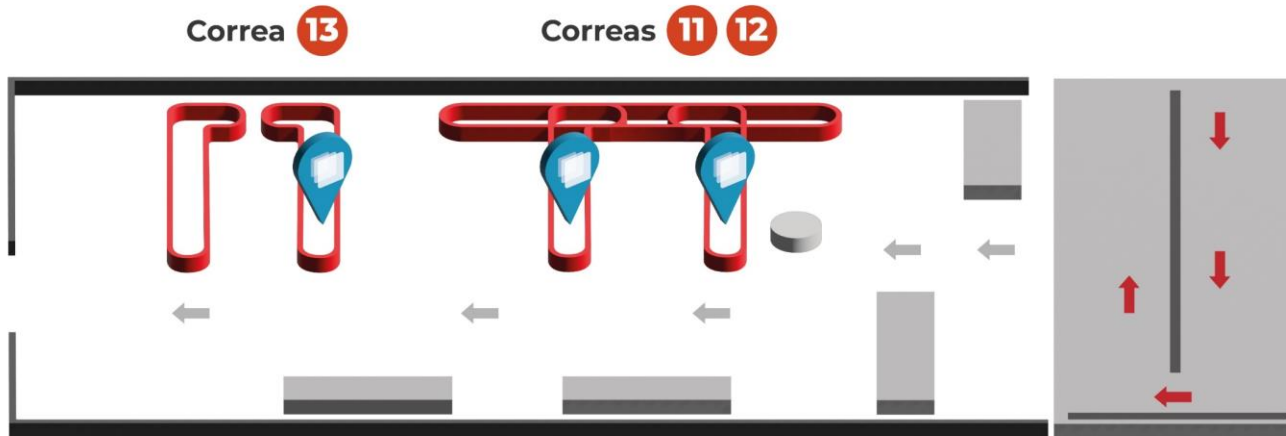

AEROPUERTO PUNTA CANA

12

1920 X 1080 PÍXELES
(ANCHO X ALTO)

8 SEGUNDOS
DURACIÓN DEL SPOT

1080 REPRODUCCIONES
DIARIAS

1:20 MINUTOS
CICLO REPETICIONES

Área de Correas 11-13 – Terminal B - Llegadas

Mapa de ubicaciones