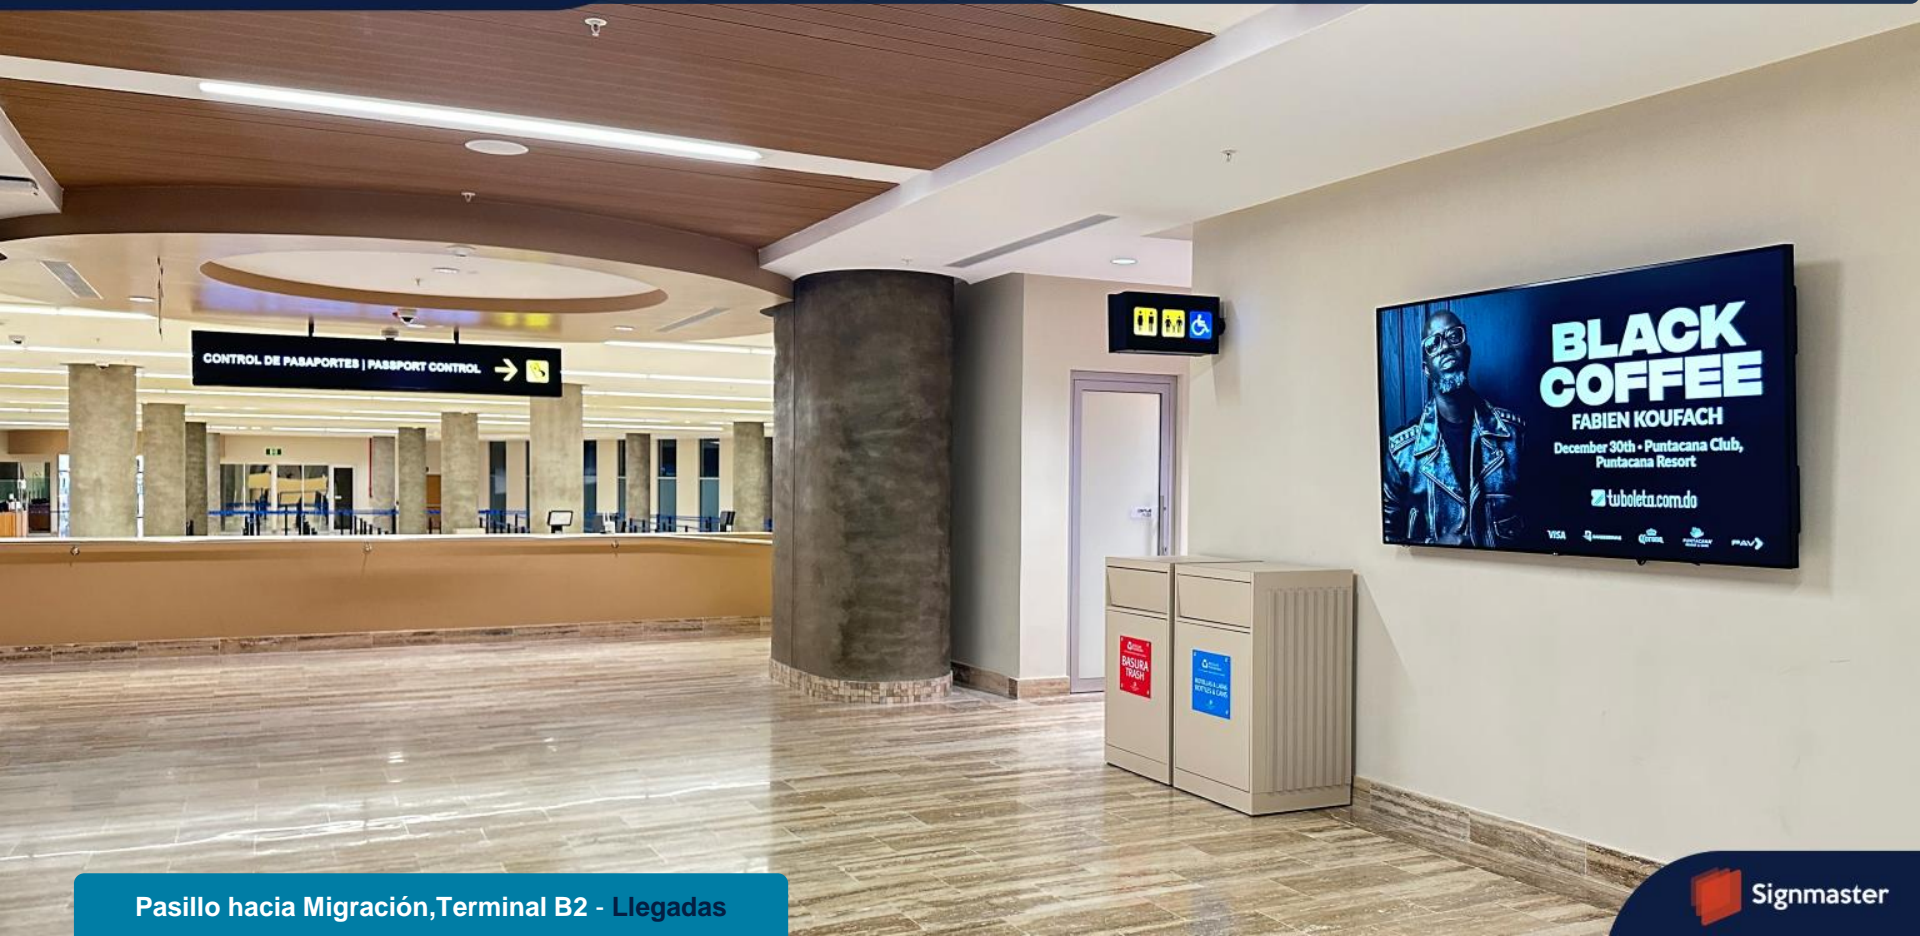

PANTALLAS LCD 86"

AEROPUERTO PUNTA CANA

1920 X 1080 PÍXELES
(ANCHO X ALTO)

8 SEGUNDOS
DURACIÓN DEL SPOT

1080 REPRODUCCIONES
REPRODUCCIONES DIARIAS

1:20 MINUTOS
CICLO REPETICIONES

CONTROL DE PASAPORTES | PASSPORT CONTROL →

BLACK COFFEE
FABIEN KOUFACH
December 30th - PuntaCana Club,
PuntaCana Resort
tuboleta.com.do
VISA Q CARD

Pasillo hacia Migración, Terminal B2 - Llegadas

PANTALLAS LCD 86"

AEROPUERTO PUNTA CANA

1920 X 1080 PÍXELES
(ANCHO X ALTO)