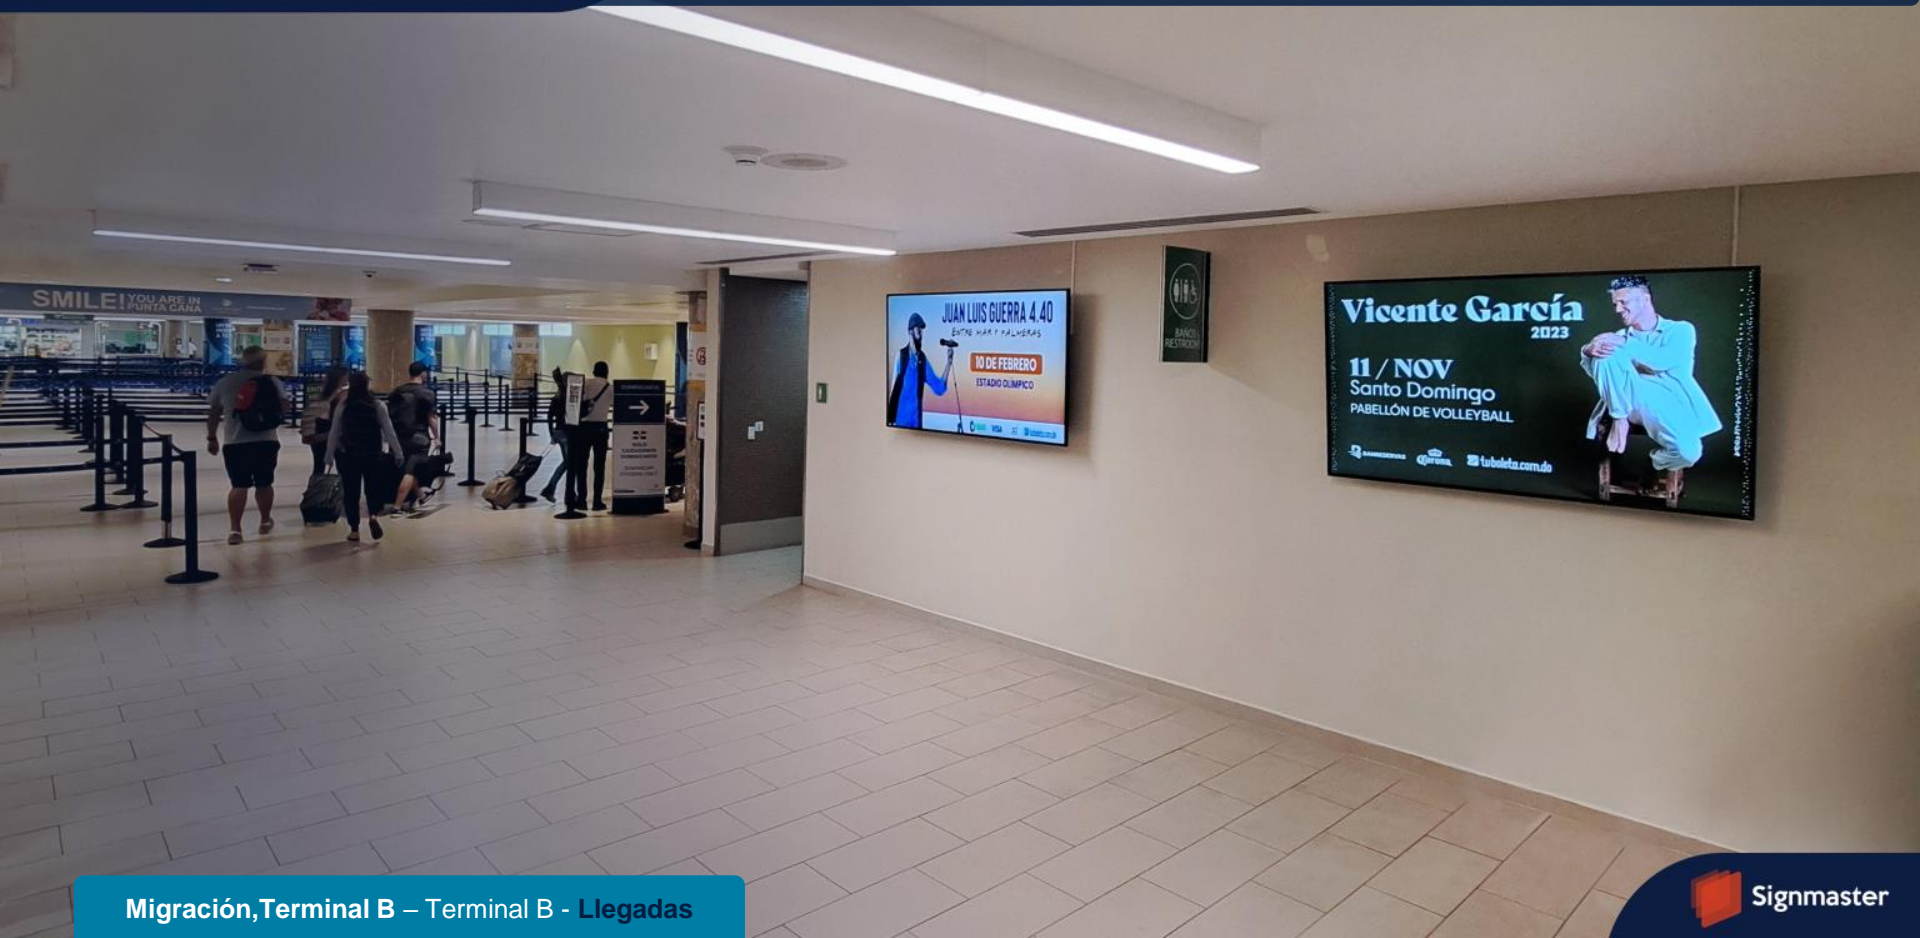

PANTALLAS LCD 75"

AEROPUERTO PUNTA CANA

1920 X 1080 PÍXELES
(ANCHO X ALTO)

1080 REPRODUCCIONES
REPRODUCCIONES DIARIAS

8 SEGUNDOS
DURACIÓN DEL SPOT

1:20 MINUTOS
CICLO REPETICIONES