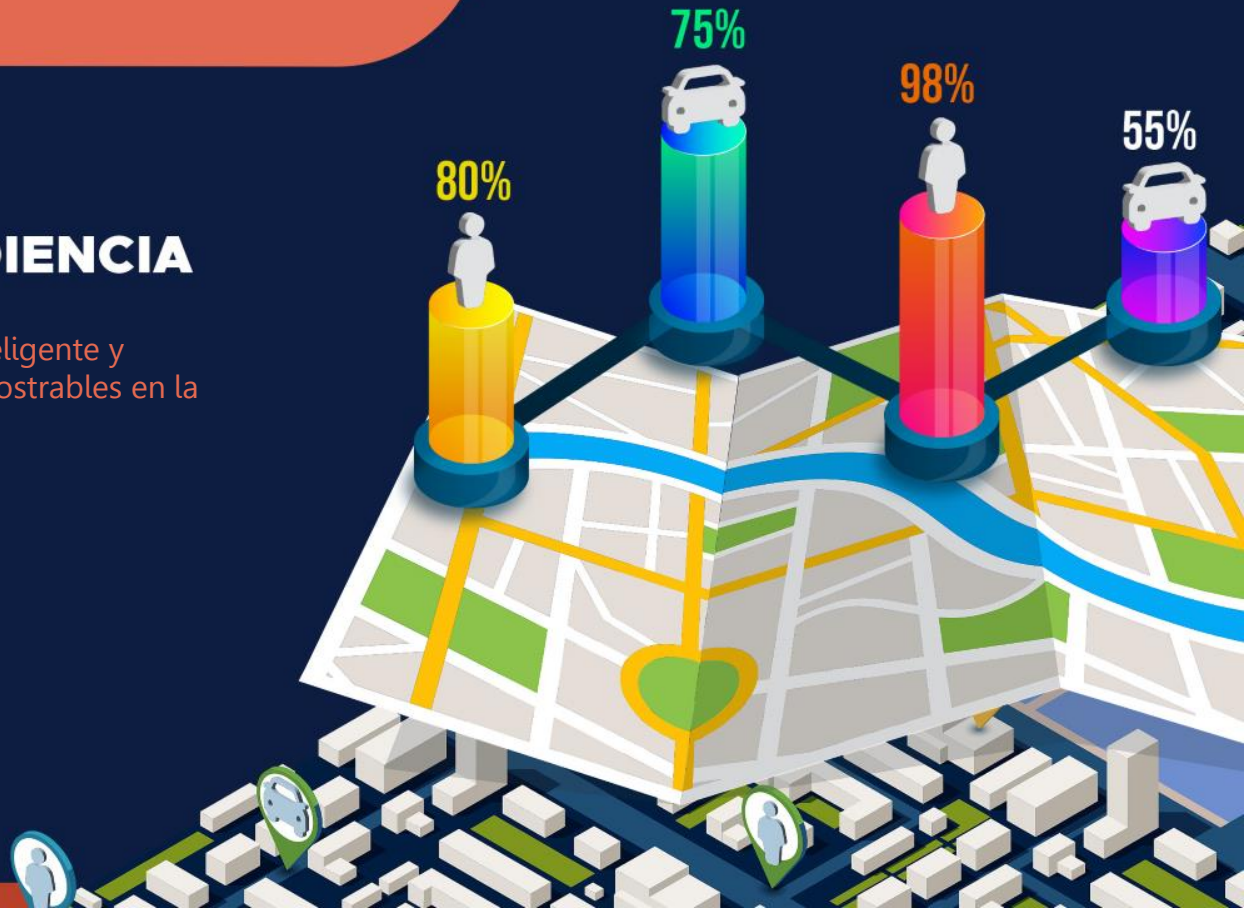

DOOH PANTALLAS LED

AEROPUERTO PUNTA CANA

MEDICIÓN DE AUDIENCIA

Trabajamos de una manera más inteligente y estratégica logrando impactos demostrables en la vía pública.

BENEFICIOS

- Data para facilitar las colocaciones
- Impactos por ubicaciones
- Comportamiento de ruta
- Zona de procedencia

COBERTURA

1000+ CARAS

3 MUNICIPIOS

Santo Domingo

Santiago

Punta Cana

Signmaster

Publicidad en vía pública