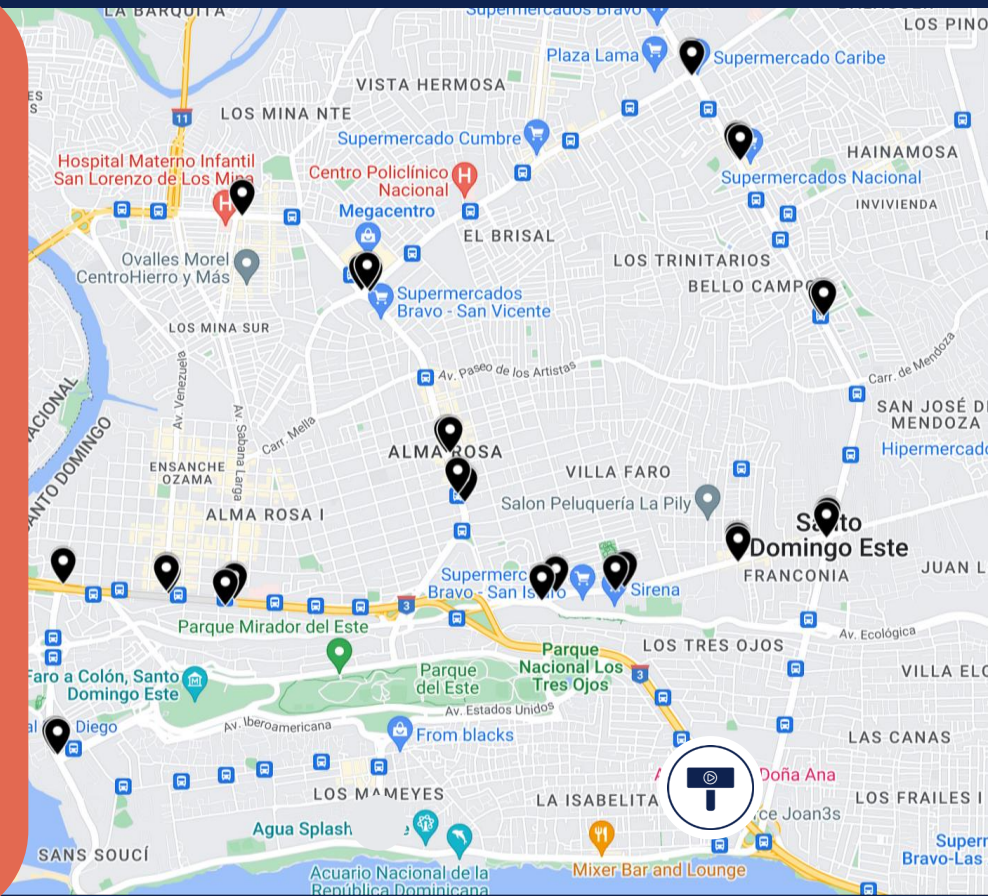

COBERTURA

PANTALLAS DIGITALES

SANTO DOMINGO ESTE