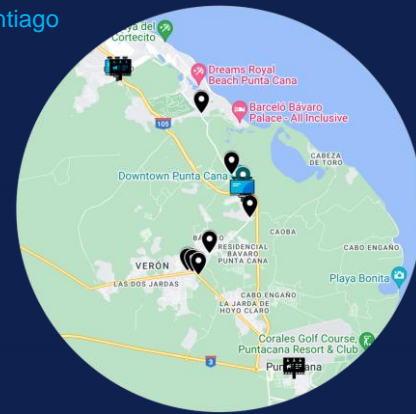

DOOH PANTALLAS LCD 75"

AEROPUERTO PUNTA CANA

VISA

CONQUER EL DORADO
NEW WATER PARK

CARRERAS DE
TERRENO

BE ONE OR DON'T BE ANY

ZIPPY

FOR KIDS

DOOH PANTALLAS LED

AEROPUERTO PUNTA CANA

MEDICIÓN DE AUDIENCIA

Trabajamos de una manera más inteligente y estratégica logrando impactos demostrables en la vía pública.

BENEFICIOS

- Data para facilitar las colocaciones
- Impactos por ubicaciones
- Comportamiento de ruta
- Zona de procedencia

COBERTURA

1000+ CARAS

3 MUNICIPIOS

Santo Domingo

Santiago

Punta Cana

Signmaster

Publicidad en vía pública