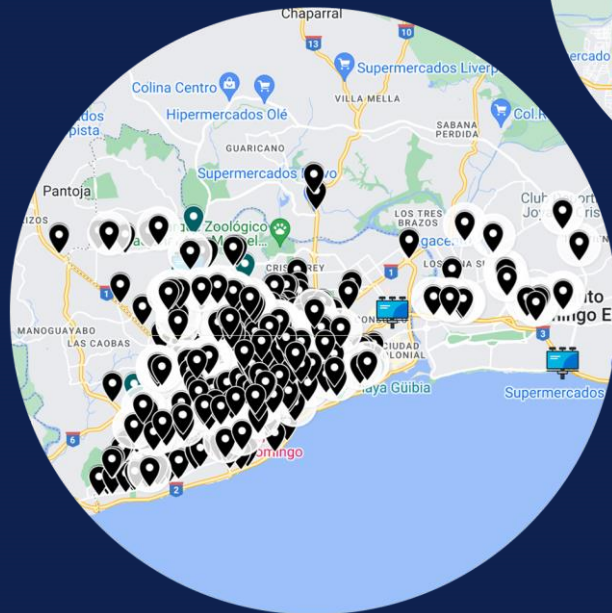

DOOH PANTALLAS LCD 75"

AEROPUERTO PUNTA CANA

VISA

CONQUER EL DORADO
NEW WATER PARK

CARRERAS DE
TERRENO

BE ONE OR DON'T BE ANY

ZIPPY

FOR KIDS

DOOH PANTALLAS LED

AEROPUERTO PUNTA CANA

MEDICIÓN DE AUDIENCIA

Trabajamos de una manera más inteligente y estratégica logrando impactos demostrables en la vía pública.

BENEFICIOS

- Data para facilitar las colocaciones
- Impactos por ubicaciones
- Comportamiento de ruta
- Zona de procedencia

COBERTURA

1000+ CARAS

3 MUNICIPIOS

Santo Domingo

Santiago

Punta Cana

Signmaster

Publicidad en vía pública