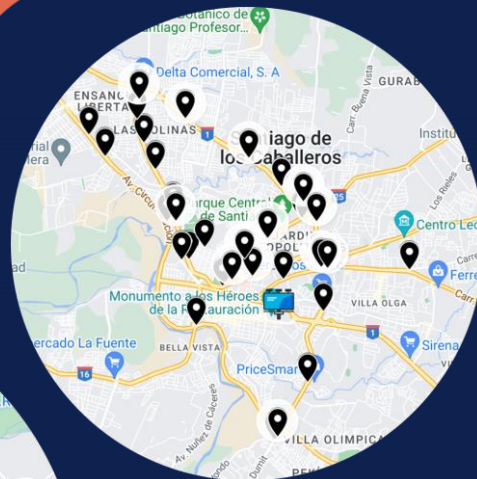

DOOH PANTALLAS LCD 75"

AEROPUERTO PUNTA CANA

VISA

CONQUER EL DORADO
NEW WATER PARK

CARRERAS DE
TERRENO

BE ONE OR DON'T BE ANY

ZIPPY

FOR KIDS

COBERTURA

1000+ CARAS

3 MUNICIPIOS

Santo Domingo

Santiago

Punta Cana

Signmaster

Publicidad en vía pública