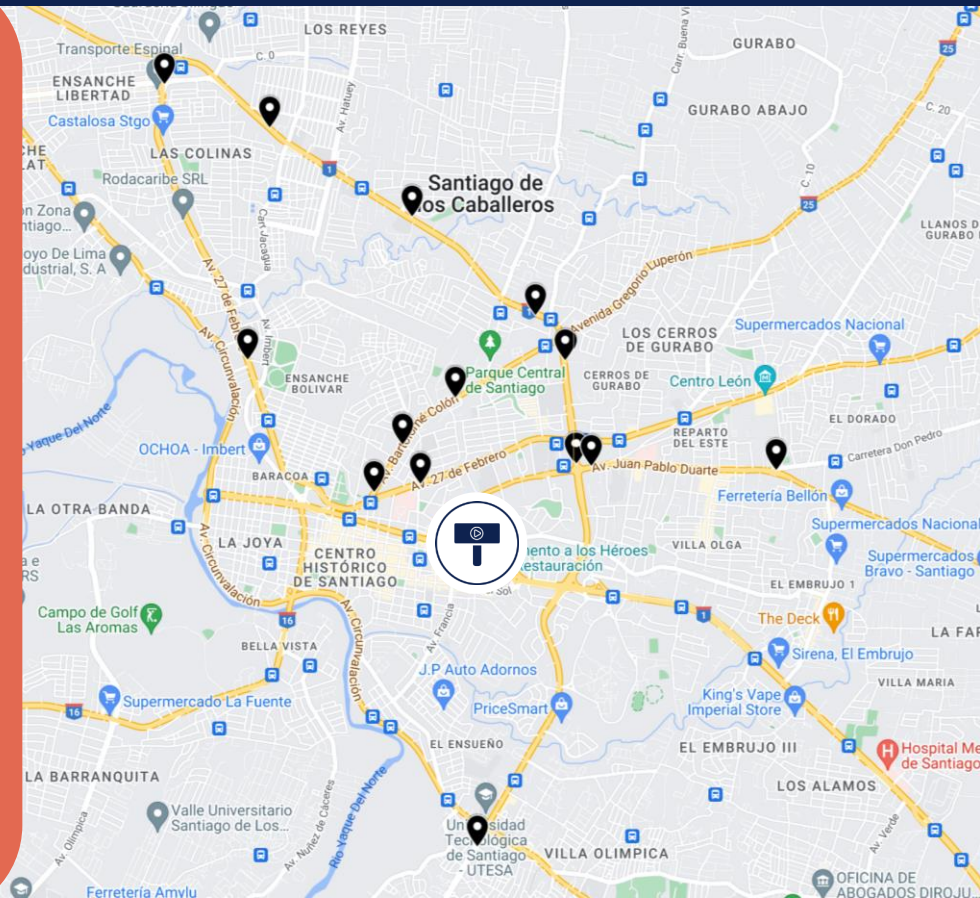

COBERTURA

PANTALLAS DIGITALES

SANTIAGO DE LOS CABALLEROS