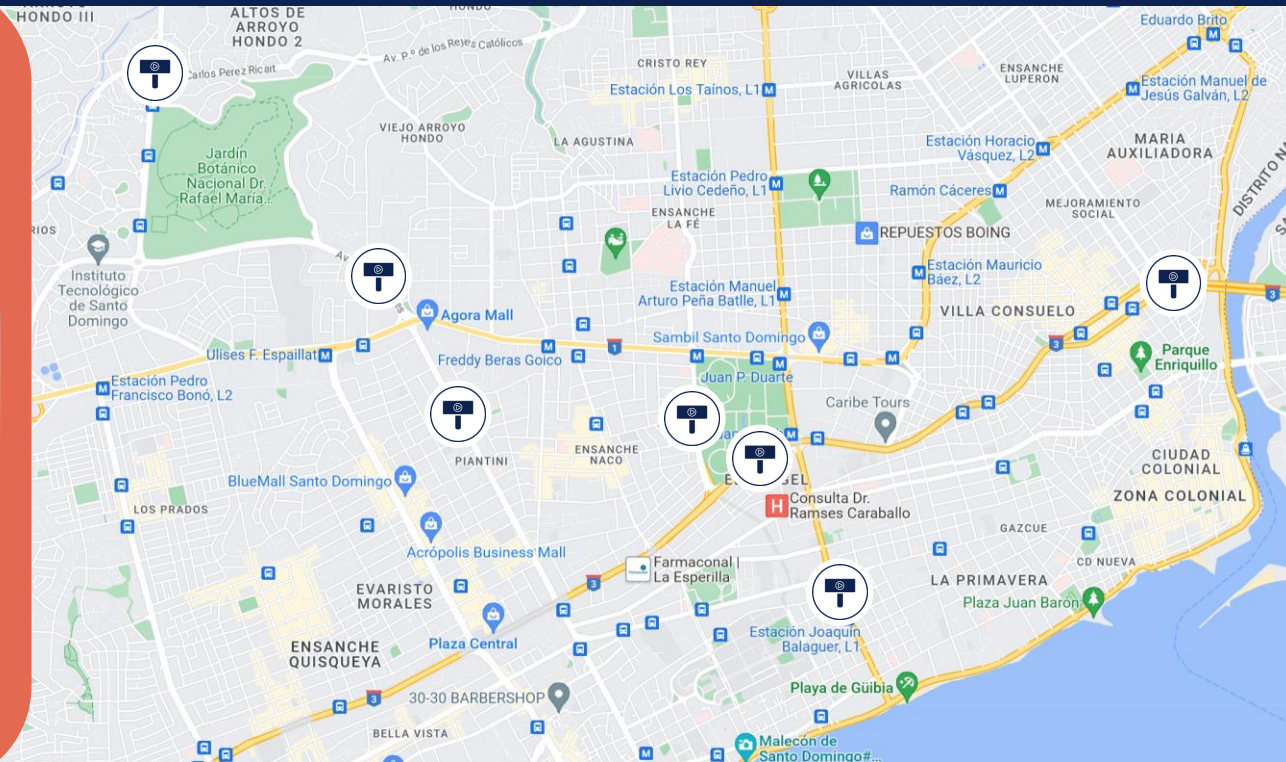

COBERTURA MONOTUBO LED

DISTRITO NACIONAL